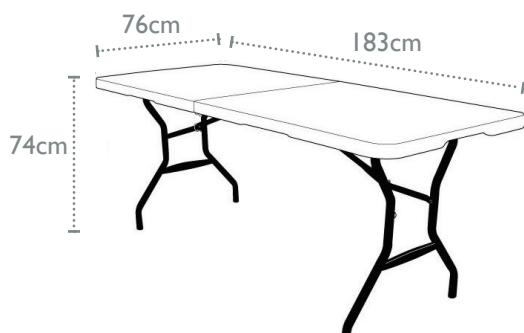

TABLE VALISE PLIANTE

183 X 76 cm

DESCRIPTION

- La + résistante du marché : ne craint pas les chocs, ne se fissure pas, ne s'écaille pas.
- Encombrement optimal : les pieds s'encastrent dans l'épaisseur du plateau.
- Transport et stockage très facile.
- Utilisation intérieure et extérieure.

FINITION PLATEAU

- Polyéthylène haute densité (HDPE) moulé en une seule pièce et sans joint.
- Résistant aux tâches et aux intempéries.

FINITION ARMATURE & PIÈTEMENT

- Cadre en acier traité, finition époxy, traitement anticorrosion.
- Tubes en acier neuf, diamètre 2.5 cm épaisseur 1,25 mm. Traité époxy
- Patins anti-bruit en caoutchouc.

NOIR

Dimensions dépliées (L x l x h) : 183 x 76 x 74 cm

Dimensions pliées (L x l x h) : 91,4 x 76,2 x 7,6 cm

Épaisseur plateau : 4,2 cm

Poids net : 13 kg

Type de colisage : carton individuel