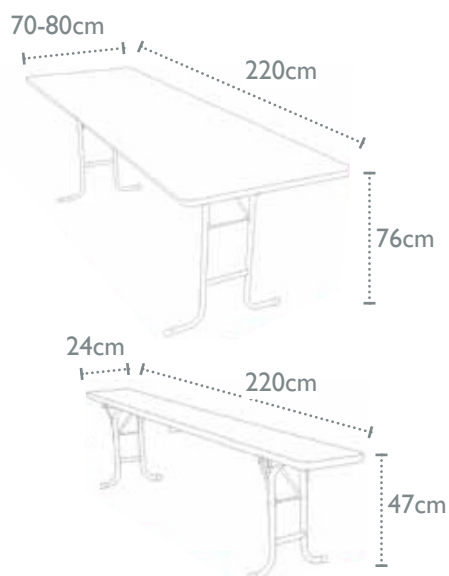

SET BRASSERIE

UNE TABLE & DEUX BANCS

220 X 80 ou 70 cm

DESCRIPTION

- Longueur 220 cm
- Disponible en 2 largeurs 70 ou 80 cm
- 2 renforts en pin massif en dessous du plateau permettent un stockage optimisé.

FINITION PLATEAU

- Pin massif
- Vernis marin 3 couches sur le plateau et 1 couche sous le plateau.
- Renforts et pattes boulonnées par le dessus.

FINITION ARMATURE & PIÈTEMENT

- Piètement et cornières en acier, finition epoxy et traitement anti-corrosion. couleur verte
- Système de verrouillage des pieds.

Bois

Épaisseur plateau : 2,7 cm

22070 : 220 x 70 x 74cm • Poids : 24.60 kg

22080 : 220 x 80 x 74 cm • Poids : 31.15 kg

22025 : 220 x 24 x 47 cm • Poids : 9.45 kg

Vente par pack de deux tables et pack de deux bancs