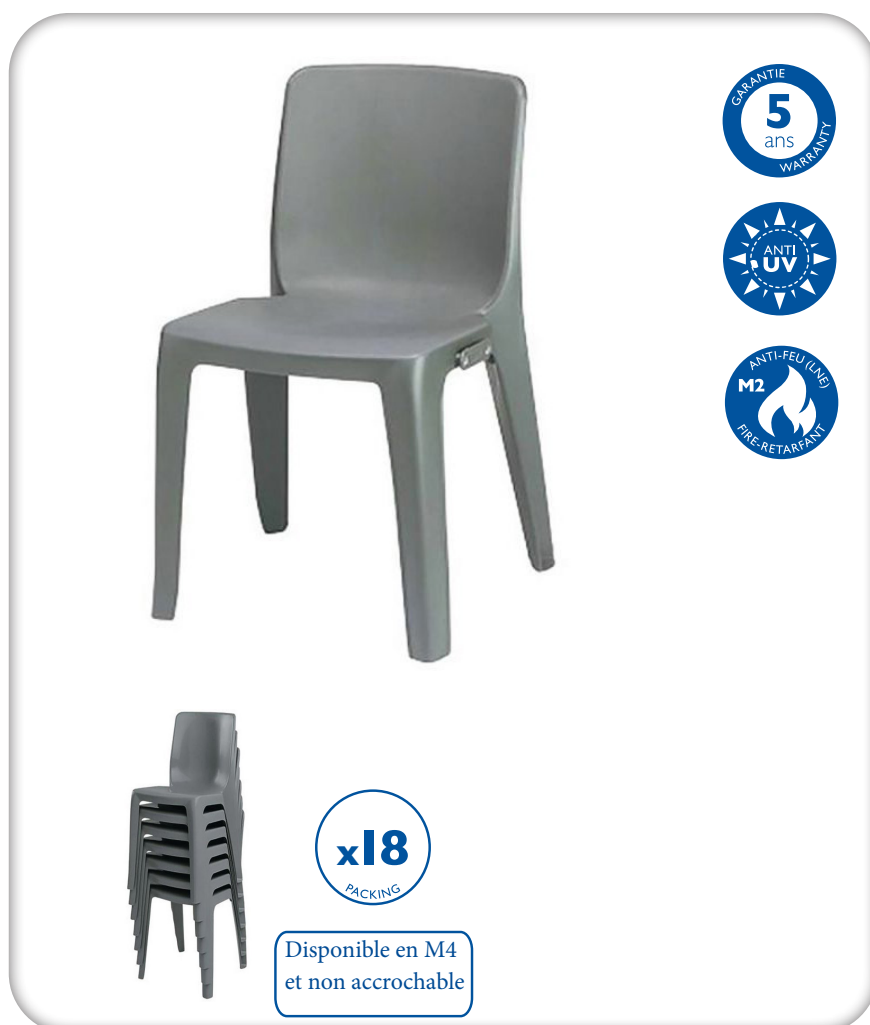

RÉF : C230

CHAISE DENVER

CHAISE EMPILABLE

DESCRIPTION

- Confortable et résistante.
- Galbe ergonomique.
- Manipulation et transport aisés.
- Empilable par 18 pièces
- Utilisation intérieure et extérieure.

FINITION ASSISE ET DOSSIER

- Résine de synthèse monobloc.
- Traitement UV
- Traitement non-feu M2
- Au choix avec ou sans Système d'accroches intégrés
- Couleur au choix : Antracite, Beige/écru, Bordeaux
- Nettoyage facile.

Dimensions de la chaise (L x l x h): 47 x 52 x 77 cm

Hauteur de l'assise : 45 cm

Profondeur d'assise : 41 cm

Poids net : 2.9 kg

Charge Max : 110 kg